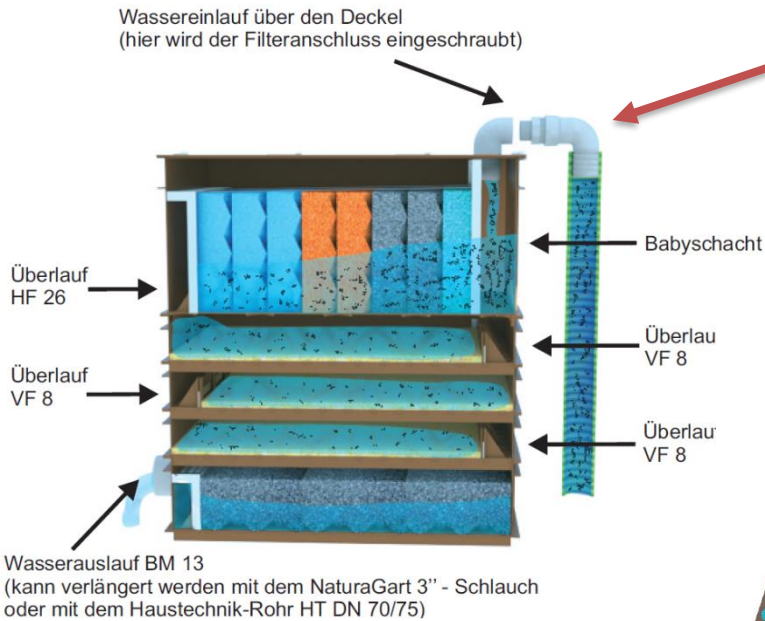

# Thema: Aufbau-Anleitung Standard-Filter

## Wichtig:

Der Filteranschluss ist nicht im Lieferumfang enthalten. Diese sind unter Zubehör zu finden. Messen Sie bitte dafür den **Innen**-Durchmesser Ihres Schlauches.

\*bei dem Mini-Filter:  
feiner Schaum